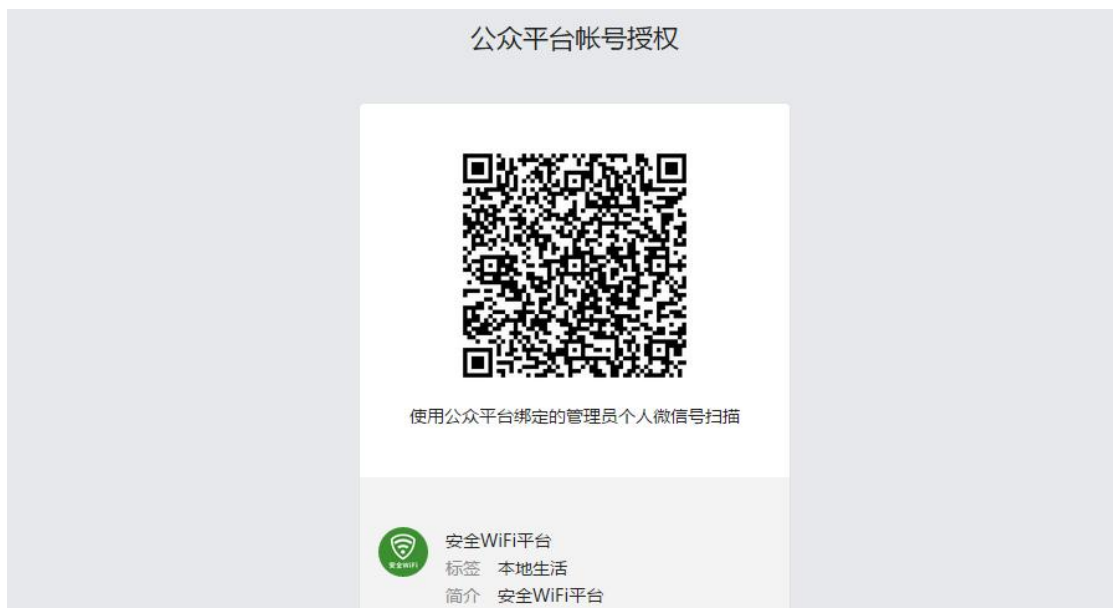

新注册开通微信连 WiFi 操作文档

新注册或新开通微信连 WiFi 的个人主体公众号，不能使用微信连 WiFi 功能

一、新建微信公众号授权

1、登入【小博无线运营平台】>点击【微信授权】>点击【新建】

2、使用公众号绑定绑定管理员微信号扫描-【授权】

3、开通微信连 WiFi 插件

申请开通微信连 WiFi 服务（未申请过的公众号需要完成此步骤）

填写【申请开通微信连 WiFi 服务】>点击【我同意并遵守《微信连 Wi-Fi 平台服务协议》】>

点击【提交】>微信公众号授权成功

[键入文字]

The screenshot shows a web form titled "申请开通微信连Wi-Fi服务" (Apply for WeChat Connected WiFi Service). The form is divided into two main sections: "基本信息" (Basic Information) and "经营类信息" (Business Information).
1. "基本信息" (Basic Information):