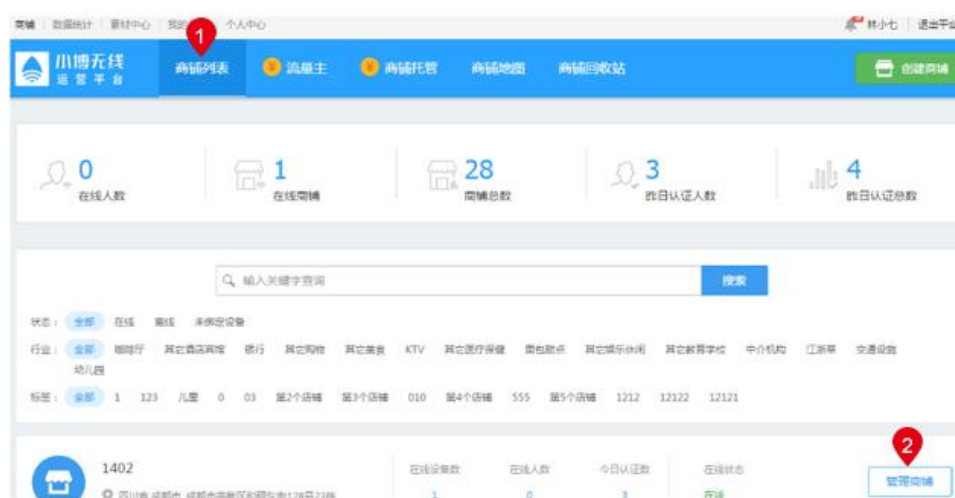

由于微信升级门店小程序，17年5月以后开通“微信连WiFi”插件的用户，需要同时添加申请“门店小程序”应用功能。

“门店小程序”申请，审核成功后，请手动创建一个真实的门店（门店要求：须在微信地图内，能直接搜索到门店信息，按照要求上传相关资料），若不能通过微信审核，则不能使用微信连WiFi功能。

[键入文字]

三、开启微信认证

1、【商铺列表】>点击【管理商铺】

2、点击店铺【认证管理】>点击【认证管理】>打开【认证开关】>选择【微信公众号】>完成【门店选择】

[键入文字]

理想中心

认证管理

认证方式 已开启

微信连wifi 一键上网 会员上网 手机认证 密码认证

微信公众号 去“我的业务”新建

门店选择 若无门店将为您自动新建一个门店

强制关注/取关断网